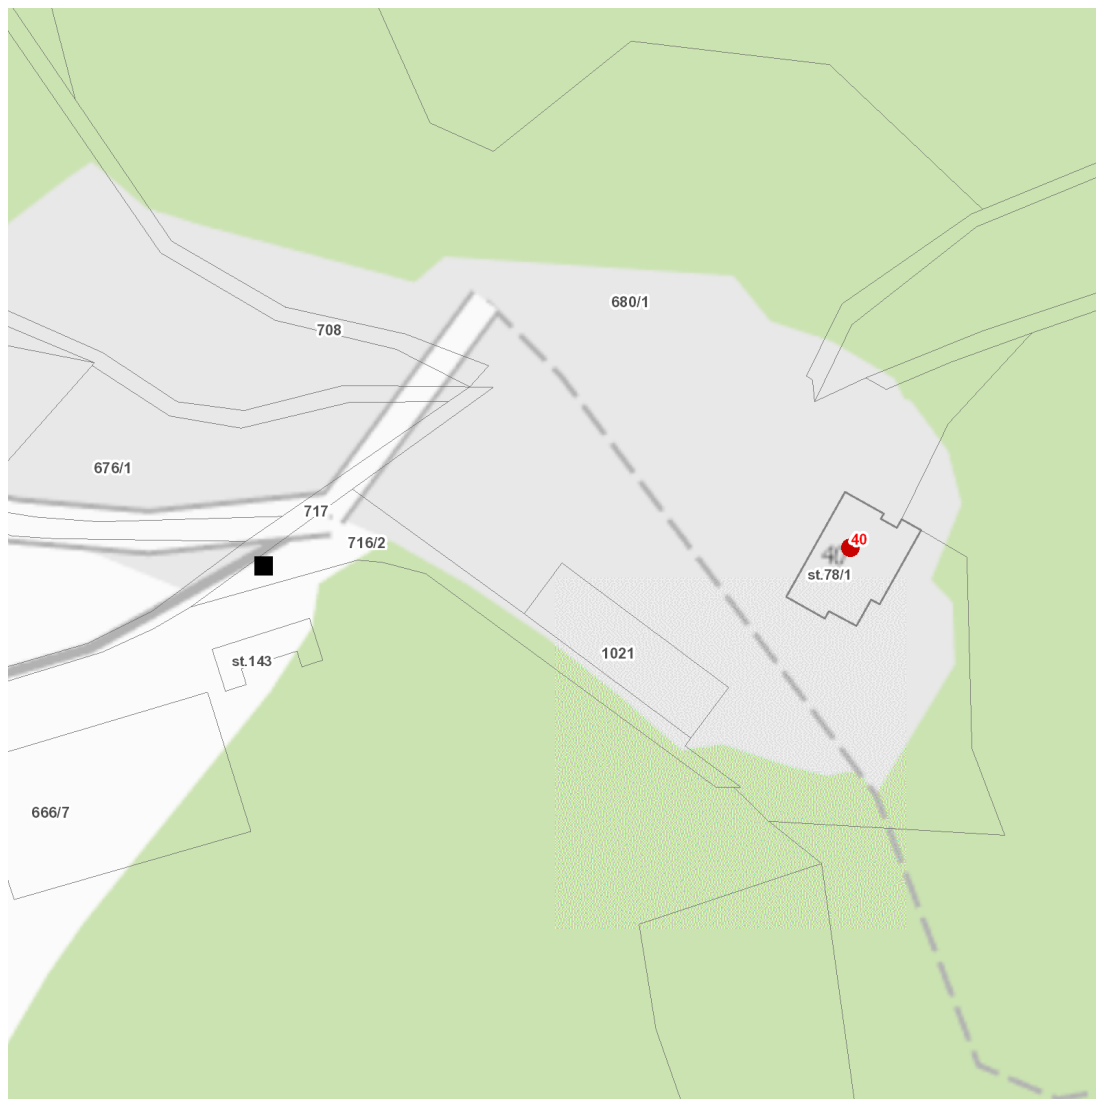

dne **28. 3. 2024** od **8:30** do **14:30** hodin

---

**Plánovaná odstávka zahrnuje tyto lokality:****Dobkovice** (okres Děčín)

č. p. 40

---

**UPOZORNĚNÍ**

**Dotčené zařízení distribuční soustavy je nutné i v době odstávky považovat za zařízení pod napětím**, a proto vás žádáme o dodržení všech zásad bezpečnosti a provedení opatření potřebných k zamezení případných škod na zdraví a majetku. | Provozovatelé výroben elektřiny jsou povinni zajistit přerušování dodávky elektřiny z výroby do vypnutého úseku distribuční soustavy.

**dne 28. 3. 2024 od 8:30 do 14:30 hodin****Orientační mapový podklad odstávkou dotčených lokalit****VYSVĚTLIVKY**

- – adresy dotčené odstávkou elektřiny
- – místa připojení k elektrické síti dotčená odstávkou

**INFORMACE ZASLÁNA**

IDDS: 2r4b6he (Obec Dobkovice)