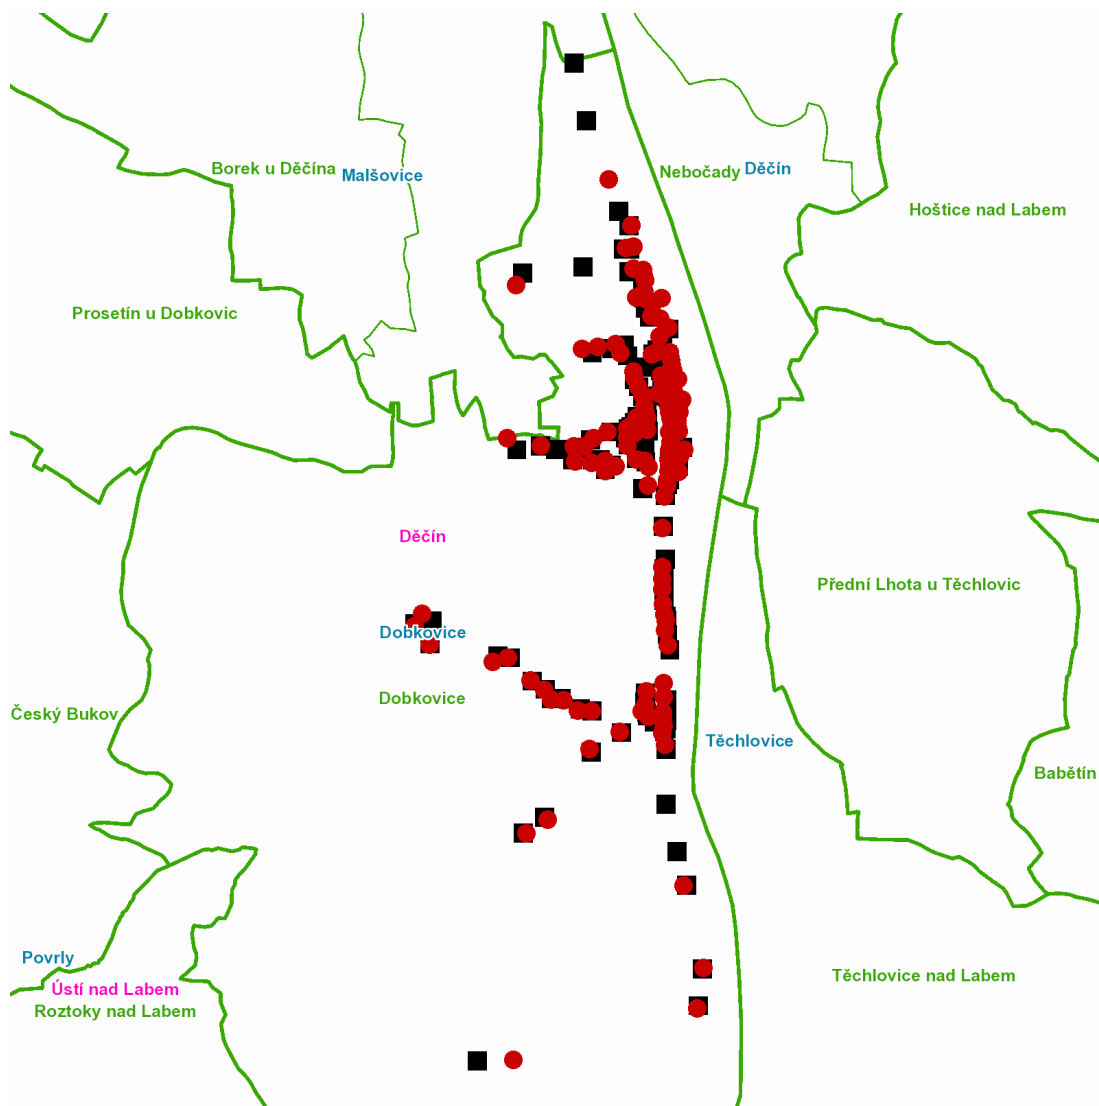

dne **14. 10. 2021** od **7:00** do **19:00** hodin

Plánovaná odstávka zahrnuje tyto lokality:**Dobkovice (okres Děčín)**

č. p. 1, 3-8, 10-20, 22-33, 35-40, 42-46, 51, 52, 53, 54, 56-64, 66-73, 75-79, 83, 84, 85, 87-128, 131, 132, 134, 135, 136, 138, 139, 140, 141

č. ev. 9, 12

kat. území **Dobkovice** (kód **626937**): parcelní č. 30, 161/1, 297/27, 833/1

UPOZORNĚNÍ

Dotčené zařízení distribuční soustavy je nutné i v době odstávky považovat za zařízení pod napětím, a proto vás žádáme o dodržení všech zásad bezpečnosti a provedení opatření potřebných k zamezení případných škod na zdraví a majetku. | Provozovatelé výroben elektřiny jsou povinni zajistit přerušeni dodávky elektřiny z výroby do vypnutého úseku distribuční soustavy.

dne **14. 10. 2021** od **7:00** do **19:00** hodin**Orientační mapový podklad odstávkou dotčených lokalit****VYSVĚTLIVKY**

- – adresy dotčené odstávkou elektřiny
- – místa připojení k elektrické síti dotčená odstávkou

INFORMACE ZASLÁNA

IDDS: 2r4b6he (Obec Dobkovice)