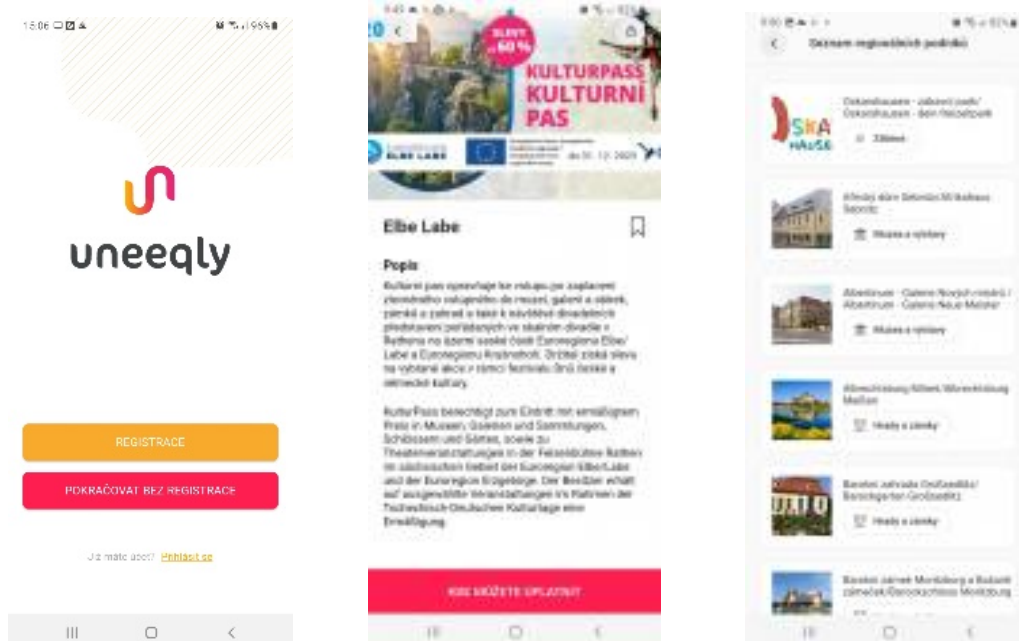

Získání Kulturního pasu EEL nemůže být jednodušší.

Dovolte mi seznámit Vás s podobou Kulturního pasu 2023 Euroregionu Elbe/Labe, která se posunula do digitalizované podoby v mobilní aplikaci Uneeqly. Kulturní pas EEL poskytuje slevu na vstup do 50 institucí na saské straně Euroregionu Elbe/Labe.

Aplikace Uneeqly je zatím ke stažení zdarma jak v Apple Appstore tak i na Google Play.

Po registraci se uživateli zobrazí v aplikaci nabídky, které mohou využít ve svém okolí, včetně regionálních karet, kterých je součástí Kulturní pas ELBE/LABE. Viz vizuální znázornění.

Součástí projektu digitalizace Kulturního pasu je také informační kampaň na sociálních sítích. Každý týden zveřejňujeme na našem facebookovém profilu tipy na návštěvu zajímavých míst na saské straně Euroregionu, kde lze také využít výhody Kulturního pasu EEL.

Zároveň saská strana EEL zveřejňuje tipy pro saské turisty do Čech. Tímto krokem sledujeme náš dlouhodobý cíl, zvyšování povědomí o krásách a kulturním potenciálu našeho Euroregion Elbe/Labe.

Zároveň chystáme bonusový program pro věrné uživatele Kulturního pasu EEL, o kterém Vás budeme včas informovat.